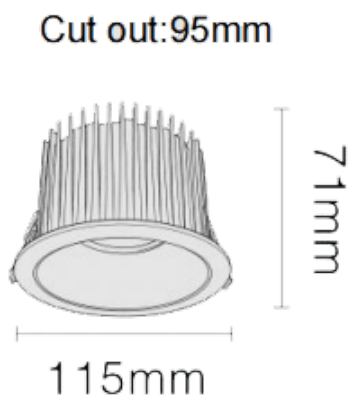

NEW PERFORM-RB

Downlight Lavov de la nouvelle gamme PERFORM, d'une puissance de 25 W et d'un angle de faisceau de 80°. Finition avec anneau blanc et réflecteur doré. Dimensions : \varnothing 115 mm x H 71 mm. Flux lumineux total de 2 500 lm et efficacité lumineuse de 100 lm/W. Fabriqué en aluminium moulé sous pression. Driver marche/arrêt. Température de couleur : 3 000 K. UGR 19.

Code article	86.D123.2341.D1
Type de produit	Intérieurs
Catégorie	Spots Encastrés
Famille	NEW PERFORM
Sous-famille	NEW PERFORM-RB
Pictograms	

Dimensions

Product dimensions (mm) \varnothing 115*H71mm

Dessin technique

Produit	
Puissance système (W)	25
Flux lumineux utile (lm)	2500
Efficacité lumineuse (lm/W)	100
Angle de faisceau	80
Durée de vie	50000 h L80B10
IP	20
Finition	Garniture blanche et réflecteur doré
U. G. R	19
Driver intégré	oui
Équipement	ON/OFF
Flicker Free	oui
Source lumineuse	LED
Type de LED	COB
Température de couleur (K)	3000
Uniformité chromatique (SDCM)	SDCM3
CRI	80