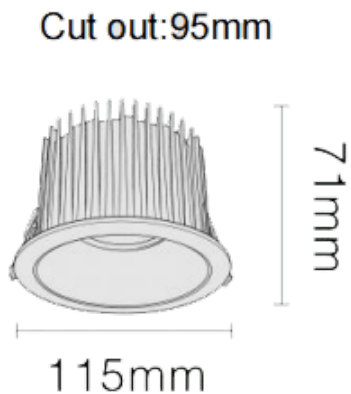

### NEW PERFORM-RB Smart

Downlight Lavov PERFORM de 25 W avec un angle de faisceau de 80°. Finition avec collerette blanche et réflecteur chromé.

Dimensions :  $\varnothing$  115 x H 73 mm. Flux lumineux total de 2 500 lm et efficacité lumineuse de 100 lm/W. Fabriqué en aluminium moulé sous pression. Driver DALI. Température de couleur : 3 000 K. UGR 19.

#### Dimensions

Product dimensions (mm)  $\varnothing$ 115\*H71mm

#### Dessin technique

Code article	86.D123.2349.C1
Type de produit	Intérieurs
Catégorie	Spots Encastrés
Famille	NEW PERFORM
Sous-famille	NEW PERFORM-RB Smart
Pictograms	

Produit	
Puissance système (W)	25
Flux lumineux utile (lm)	2500
Efficacité lumineuse (lm/W)	100
Angle de faisceau	80
Durée de vie	50000 h L80B10
IP	20
Finition	Garniture blanche et réflecteur chromé
U. G. R	19
Driver intégré	oui
Équipement	DALI Casambi ready
Flicker Free	oui
Source lumineuse	LED
Type de LED	COB
Température de couleur (K)	3000
Uniformité chromatique (SDCM)	SDCM3
CRI	80