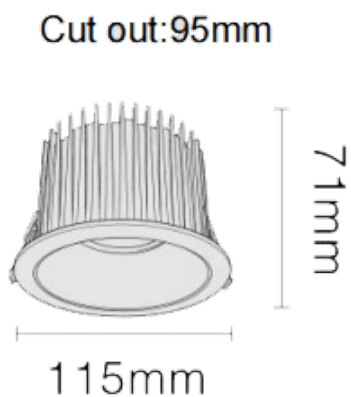

### NEW PERFORM-RB

Spot encastré Lavov NEW PERFORM de 25 W avec un angle de faisceau de 60°. Finition avec collerette et réflecteur blancs.

Dimensions :  $\varnothing$  115 mm x H 71 mm. Flux lumineux total de 2 500 lm et efficacité lumineuse de 100 lm/W. Fabriqué en aluminium moulé sous pression. Driver marche/arrêt.

Température de couleur : 4 000 K. UGR 19.

Dimensions	
Product dimensions (mm)	$\varnothing$ 115*H71mm
Dessin technique	

Code article	86.D123.2431.A1
Type de produit	Intérieurs
Catégorie	Spots Encastrés
Famille	NEW PERFORM
Sous-famille	NEW PERFORM-RB
Pictograms	

Produit	
Puissance système (W)	25
Flux lumineux utile (lm)	2500
Efficacité lumineuse (lm/W)	100
Angle de faisceau	60
Durée de vie	50000 h L80B10
IP	20
Finition	Garniture blanche et réflecteur blanc
U. G. R	19
Driver intégré	oui
Équipement	ON/OFF
Flicker Free	oui
Source lumineuse	LED
Type de LED	COB
Température de couleur (K)	4000
Uniformité chromatique (SDCM)	SDCM3
CRI	80