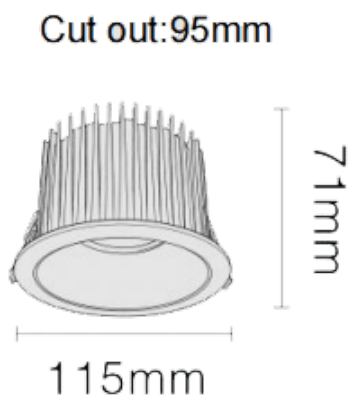

NEW PERFORM-RB

Downlight Lavov de la nouvelle gamme PERFORM, d'une puissance de 25 W et d'un angle de faisceau de 60°. Finition avec anneau blanc et réflecteur doré. Dimensions : \varnothing 115 mm x H 71 mm. Flux lumineux total de 2 500 lm et efficacité lumineuse de 100 lm/W. Fabriqué en aluminium moulé sous pression. Driver marche/arrêt. Température de couleur : 4 000 K. UGR 19.

Code article	86.D123.2431.D1
Type de produit	Intérieurs
Catégorie	Spots Encastrés
Famille	NEW PERFORM
Sous-famille	NEW PERFORM-RB
Pictograms	

Dimensions

Product dimensions (mm) \varnothing 115*H71mm

Dessin technique

Produit	
Puissance système (W)	25
Flux lumineux utile (lm)	2500
Efficacité lumineuse (lm/W)	100
Angle de faisceau	60
Durée de vie	50000 h L80B10
IP	20
Finition	Garniture blanche et réflecteur doré
U. G. R	19
Driver intégré	oui
Équipement	ON/OFF
Flicker Free	oui
Source lumineuse	LED
Type de LED	COB
Température de couleur (K)	4000
Uniformité chromatique (SDCM)	SDCM3
CRI	80