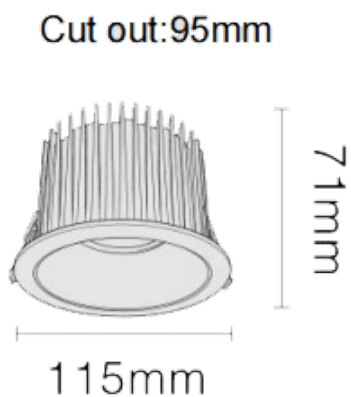

### NEW PERFORM-RB

Downlight Lavov de la nouvelle gamme PERFORM, d'une puissance de 25 W et d'un angle de faisceau de 60°. Finition avec anneau et réflecteur blancs. Dimensions :  $\varnothing$  115 mm x H 71 mm. Flux lumineux total de 2 500 lm et efficacité lumineuse de 100 lm/W. Fabriqué en aluminium moulé sous pression. Driver DALI. Température de couleur : 4 000 K. UGR 19.

#### Dimensions

Product dimensions (mm)  $\varnothing$ 115\*H71mm

#### Dessin technique

Code article	86.D123.2433.A1
Type de produit	Intérieurs
Catégorie	Spots Encastrés
Famille	NEW PERFORM
Sous-famille	NEW PERFORM-RB
Pictograms	

Produit	
Puissance système (W)	25
Flux lumineux utile (lm)	2500
Efficacité lumineuse (lm/W)	100
Angle de faisceau	60
Durée de vie	50000 h L80B10
IP	20
Finition	Garniture blanche et réflecteur blanc
U. G. R	19
Driver intégré	oui
Équipement	DALI
Flicker Free	oui
Source lumineuse	LED
Type de LED	COB
Température de couleur (K)	4000
Uniformité chromatique (SDCM)	SDCM3
CRI	80