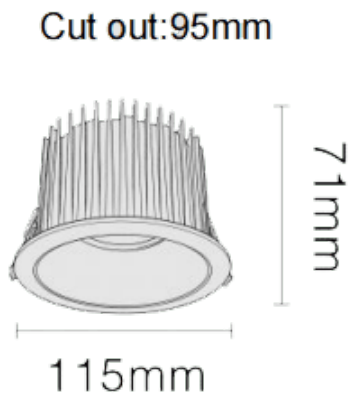

NEW PERFORM-RB Smart

Downlight Lavov PERFORM de 25 W avec un angle de faisceau de 60°. Finition avec anneau blanc et réflecteur noir. Dimensions : \varnothing 115 mm x H 73 mm. Flux lumineux total de 2 500 lm et efficacité lumineuse de 100 lm/W. Fabriqué en aluminium moulé sous pression. Driver DALI. Température de couleur : 4 000 K. UGR 19.

Dimensions	
Product dimensions (mm)	\varnothing 115*H71mm
Dessin technique	

Code article	86.D123.2439.B1
Type de produit	Intérieurs
Catégorie	Spots Encastrés
Famille	NEW PERFORM
Sous-famille	NEW PERFORM-RB Smart
Pictograms	

Produit	
Puissance système (W)	25
Flux lumineux utile (lm)	2500
Efficacité lumineuse (lm/W)	100
Angle de faisceau	60
Durée de vie	50000 h L80B10
IP	20
Finition	Garniture blanche et réflecteur noir
U. G. R	19
Driver intégré	oui
Équipement	DALI Casambi ready
Flicker Free	oui
Source lumineuse	LED
Type de LED	COB
Température de couleur (K)	4000
Uniformité chromatique (SDCM)	SDCM3
CRI	80