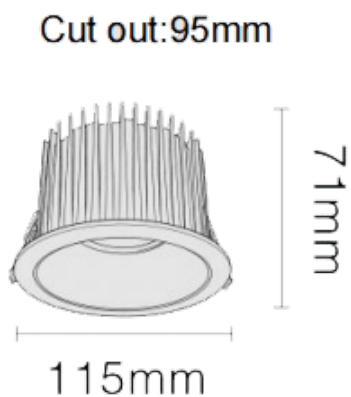

NEW PERFORM-RB Smart

Downlight Lavov PERFORM de 25 W avec un angle de faisceau de 60°. Finition avec collerette blanche et réflecteur chromé.

Dimensions : \varnothing 115 mm x H 73 mm. Flux lumineux total de 2 500 lm et efficacité lumineuse de 100 lm/W. Fabriqué en aluminium moulé sous pression. Driver DALI. Température de couleur : 4 000 K. UGR 19.

Dimensions	
Product dimensions (mm)	\varnothing 115*H71mm
Dessin technique	

Code article	86.D123.2439.C1
Type de produit	Intérieurs
Catégorie	Spots Encastrés
Famille	NEW PERFORM
Sous-famille	NEW PERFORM-RB Smart
Pictograms	

Produit	
Puissance système (W)	25
Flux lumineux utile (lm)	2500
Efficacité lumineuse (lm/W)	100
Angle de faisceau	60
Durée de vie	50000 h L80B10
IP	20
Finition	Garniture blanche et réflecteur chromé
U. G. R	19
Driver intégré	oui
Équipement	DALI Casambi ready
Flicker Free	oui
Source lumineuse	LED
Type de LED	COB
Température de couleur (K)	4000
Uniformité chromatique (SDCM)	SDCM3
CRI	80