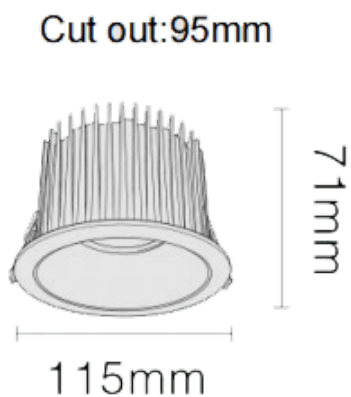

### NEW PERFORM-RB

Spot encastré Lavov NEW PERFORM de 25 W avec un angle de faisceau de 80°. Finition avec collerette et réflecteur blancs.

Dimensions :  $\varnothing$  115 mm x H 71 mm. Flux lumineux total de 2 500 lm et efficacité lumineuse de 100 lm/W. Fabriqué en aluminium moulé sous pression. Driver marche/arrêt.

Température de couleur : 4 000 K. UGR 19.

Code article	86.D123.2441.A1
Type de produit	Intérieurs
Catégorie	Spots Encastrés
Famille	NEW PERFORM
Sous-famille	NEW PERFORM-RB
Pictograms	

#### Dimensions

Product dimensions (mm)  $\varnothing$ 115\*H71mm

#### Dessin technique

Produit	
Puissance système (W)	25
Flux lumineux utile (lm)	2500
Efficacité lumineuse (lm/W)	100
Angle de faisceau	80
Durée de vie	50000 h L80B10
IP	20
Finition	Garniture blanche et réflecteur blanc
U. G. R	19
Driver intégré	oui
Équipement	ON/OFF
Flicker Free	oui
Source lumineuse	LED
Type de LED	COB
Température de couleur (K)	4000
Uniformité chromatique (SDCM)	SDCM3
CRI	80