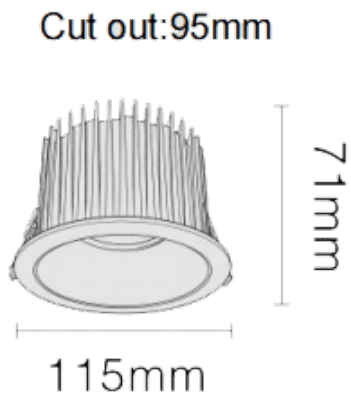

NEW PERFORM-RB

Spot encastré Lavov NEW PERFORM de 25 W avec un angle de faisceau de 80°. Finition avec anneau blanc et réflecteur doré.

Dimensions : \varnothing 115 mm x H 71 mm. Flux lumineux total de 2 500 lm et efficacité lumineuse de 100 lm/W. Fabriqué en aluminium moulé sous pression. Driver marche/arrêt.

Température de couleur : 4 000 K. UGR 19.

Dimensions

Product dimensions (mm) \varnothing 115*H71mm

Dessin technique

Code article	86.D123.2441.D1
Type de produit	Intérieurs
Catégorie	Spots Encastrés
Famille	NEW PERFORM
Sous-famille	NEW PERFORM-RB
Pictograms	

Produit	
Puissance système (W)	25
Flux lumineux utile (lm)	2500
Efficacité lumineuse (lm/W)	100
Angle de faisceau	80
Durée de vie	50000 h L80B10
IP	20
Finition	Garniture blanche et réflecteur doré
U. G. R	19
Driver intégré	oui
Équipement	ON/OFF
Flicker Free	oui
Source lumineuse	LED
Type de LED	COB
Température de couleur (K)	4000
Uniformité chromatique (SDCM)	SDCM3
CRI	80