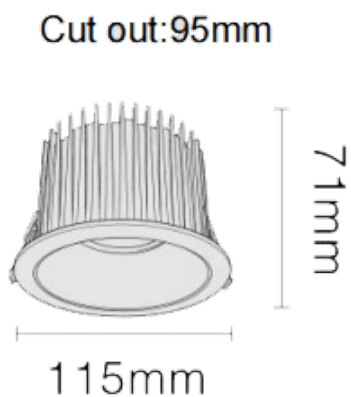

NEW PERFORM-RB

Downlight Lavov de la nouvelle gamme PERFORM, d'une puissance de 25 W et d'un angle de faisceau de 80°. Finition avec anneau et réflecteur blancs. Dimensions : \varnothing 115 mm x H 71 mm. Flux lumineux total de 2 500 lm et efficacité lumineuse de 100 lm/W. Fabriqué en aluminium moulé sous pression. Driver DALI. Température de couleur : 4 000 K. UGR 19.

Dimensions

Product dimensions (mm) \varnothing 115*H71mm

Dessin technique

Code article	86.D123.2443.A1
Type de produit	Intérieurs
Catégorie	Spots Encastrés
Famille	NEW PERFORM
Sous-famille	NEW PERFORM-RB
Pictograms	

Produit	
Puissance système (W)	25
Flux lumineux utile (lm)	2500
Efficacité lumineuse (lm/W)	100
Angle de faisceau	80
Durée de vie	50000 h L80B10
IP	20
Finition	Garniture blanche et réflecteur blanc
U. G. R	19
Driver intégré	oui
Équipement	DALI
Flicker Free	oui
Source lumineuse	LED
Type de LED	COB
Température de couleur (K)	4000
Uniformité chromatique (SDCM)	SDCM3
CRI	80