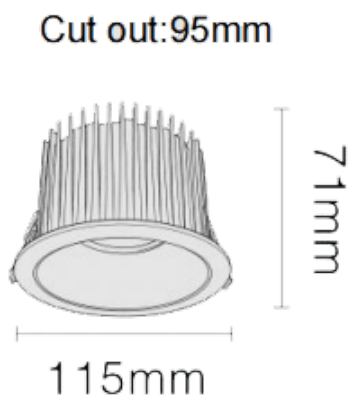

NEW PERFORM-RB

Downlight Lavov de la nouvelle gamme PERFORM, d'une puissance de 25 W et d'un angle de faisceau de 80°. Finition avec anneau blanc et réflecteur doré. Dimensions : \varnothing 115 x H 71 mm. Flux lumineux total de 2 500 lm et efficacité lumineuse de 100 lm/W. Fabriqué en aluminium moulé sous pression. Driver DALI. Température de couleur : 4 000 K. UGR 19.

Code article	86.D123.2443.D1
Type de produit	Intérieurs
Catégorie	Spots Encastrés
Famille	NEW PERFORM
Sous-famille	NEW PERFORM-RB
Pictograms	

Dimensions

Product dimensions (mm) \varnothing 115*H71mm

Dessin technique

Produit	
Puissance système (W)	25
Flux lumineux utile (lm)	2500
Efficacité lumineuse (lm/W)	100
Angle de faisceau	80
Durée de vie	50000 h L80B10
IP	20
Finition	Garniture blanche et réflecteur doré
U. G. R	19
Driver intégré	oui
Équipement	DALI
Flicker Free	oui
Source lumineuse	LED
Type de LED	COB
Température de couleur (K)	4000
Uniformité chromatique (SDCM)	SDCM3
CRI	80