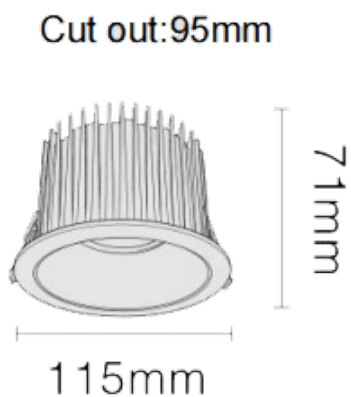

NEW PERFORM-RB Smart

Downlight Lavov PERFORM de 25 W avec un angle de faisceau de 80°. Finition avec collerette et réflecteur blancs. Dimensions : \varnothing 115 mm x H 73 mm. Flux lumineux total de 2 500 lm et efficacité lumineuse de 100 lm/W. Fabriqué en aluminium moulé sous pression. Driver DALI. Température de couleur : 4 000 K. UGR 19.

Dimensions

Product dimensions (mm) \varnothing 115*H71mm

Dessin technique

Code article	86.D123.2449.A1
Type de produit	Intérieurs
Catégorie	Spots Encastrés
Famille	NEW PERFORM
Sous-famille	NEW PERFORM-RB Smart
Pictograms	

Produit	
Puissance système (W)	25
Flux lumineux utile (lm)	2500
Efficacité lumineuse (lm/W)	100
Angle de faisceau	80
Durée de vie	50000 h L80B10
IP	20
Finition	Garniture blanche et réflecteur blanc
U. G. R	19
Driver intégré	oui
Équipement	DALI Casambi ready
Flicker Free	oui
Source lumineuse	LED
Type de LED	COB
Température de couleur (K)	4000
Uniformité chromatique (SDCM)	SDCM3
CRI	80