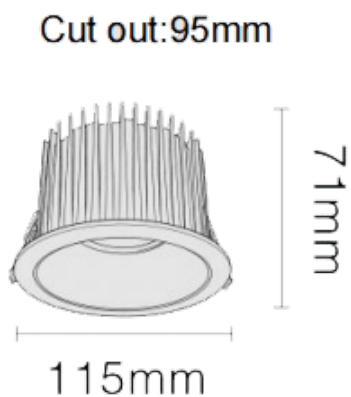

NEW PERFORM-RB Smart

Downlight Lavov PERFORM de 25 W avec un angle de faisceau de 80°. Finition avec collerette blanche et réflecteur chromé.

Dimensions : \varnothing 115 mm x H 73 mm. Flux lumineux total de 2 500 lm et efficacité lumineuse de 100 lm/W. Fabriqué en aluminium moulé sous pression. Driver DALI. Température de couleur : 4 000 K. UGR 19.

Dimensions	
Product dimensions (mm)	\varnothing 115*H71mm
Dessin technique	

Code article	86.D123.2449.C1
Type de produit	Intérieurs
Catégorie	Spots Encastrés
Famille	NEW PERFORM
Sous-famille	NEW PERFORM-RB Smart
Pictograms	

Produit	
Puissance système (W)	25
Flux lumineux utile (lm)	2500
Efficacité lumineuse (lm/W)	100
Angle de faisceau	80
Durée de vie	50000 h L80B10
IP	20
Finition	Garniture blanche et réflecteur chromé
U. G. R	19
Driver intégré	oui
Équipement	DALI Casambi ready
Flicker Free	oui
Source lumineuse	LED
Type de LED	COB
Température de couleur (K)	4000
Uniformité chromatique (SDCM)	SDCM3
CRI	80