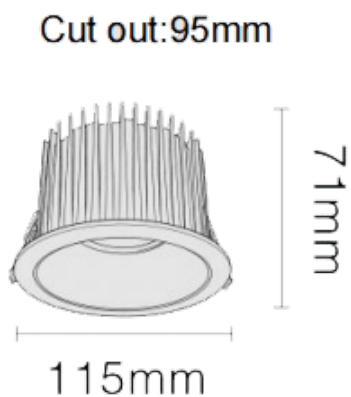

### NEW PERFORM-RB Smart

Downlight Lavov PERFORM de 25 W avec un angle de faisceau de 80°. Finition avec collerette blanche et réflecteur doré.

Dimensions :  $\varnothing$  115 mm x H 73 mm. Flux lumineux total de 2 500 lm et efficacité lumineuse de 100 lm/W. Fabriqué en aluminium moulé sous pression. Driver DALI. Température de couleur : 4 000 K. UGR 19.

Dimensions	
Product dimensions (mm)	$\varnothing$ 115*H71mm
Dessin technique	

Code article	86.D123.2449.D1
Type de produit	Intérieurs
Catégorie	Spots Encastrés
Famille	NEW PERFORM
Sous-famille	NEW PERFORM-RB Smart
Pictograms	

Produit	
Puissance système (W)	25
Flux lumineux utile (lm)	2500
Efficacité lumineuse (lm/W)	100
Angle de faisceau	80
Durée de vie	50000 h L80B10
IP	20
Finition	Garniture blanche et réflecteur doré
U. G. R	19
Driver intégré	oui
Équipement	DALI Casambi ready
Flicker Free	oui
Source lumineuse	LED
Type de LED	COB
Température de couleur (K)	4000
Uniformité chromatique (SDCM)	SDCM3
CRI	80