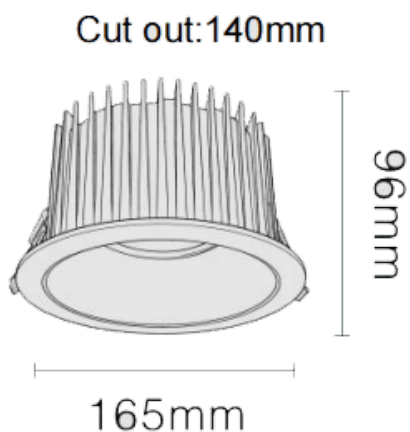

NEW PERFORM-RB

Downlight Lavov de la nouvelle gamme PERFORM, d'une puissance de 35 W et d'un angle de faisceau de 60°. Finition avec collerette et réflecteur blancs. Dimensions : \varnothing 165 x H 96 mm. Flux lumineux total de 3 500 lm et efficacité lumineuse de 100 lm/W. Fabriqué en aluminium moulé sous pression. Driver marche/arrêt. Température de couleur : 3 000 K. UGR 19.

Dimensions

Product dimensions (mm) \varnothing 165*H96mm

Dessin technique

Distribution photométrique

Code article	86.D123.3331.A1
Type de produit	Intérieurs
Catégorie	Spots Encastrés
Famille	NEW PERFORM
Sous-famille	NEW PERFORM-RB
Pictograms	

Produit	
Puissance système (W)	35
Flux lumineux utile (lm)	3500
Efficacité lumineuse (lm/W)	100
Angle de faisceau	60
Durée de vie	50000 h L80B10
IP	20
Finition	Garniture blanche et réflecteur blanc
U. G. R	19
Driver intégré	oui
Équipement	ON/OFF
Flicker Free	oui
Source lumineuse	LED
Type de LED	COB
Température de couleur (K)	3000
Uniformité chromatique (SDCM)	SDCM3
CRI	80