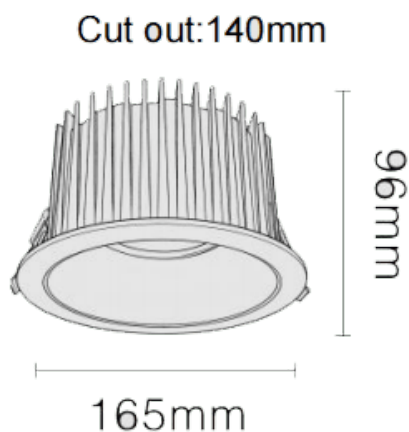

NEW PERFORM-RB

Downlight Lavov de la nouvelle gamme PERFORM, d'une puissance de 35 W et d'un angle de faisceau de 60°. Finition avec anneau blanc et réflecteur noir. Dimensions : \varnothing 165 x H 96 mm. Flux lumineux total de 3 500 lm et efficacité lumineuse de 100 lm/W. Fabriqué en aluminium moulé sous pression. Driver marche/arrêt. Température de couleur : 3 000 K. UGR 19.

Dimensions

Product dimensions (mm) \varnothing 165*H96mm

Dessin technique

Distribution photométrique

Code article	86.D123.3331.B1
Type de produit	Intérieurs
Catégorie	Spots Encastrés
Famille	NEW PERFORM
Sous-famille	NEW PERFORM-RB
Pictograms	

Produit	
Puissance système (W)	35
Flux lumineux utile (lm)	3500
Efficacité lumineuse (lm/W)	100
Angle de faisceau	60
Durée de vie	50000 h L80B10
IP	20
Finition	Garniture blanche et réflecteur noir
U. G. R	19
Driver intégré	oui
Équipement	ON/OFF
Flicker Free	oui
Source lumineuse	LED
Type de LED	COB
Température de couleur (K)	3000
Uniformité chromatique (SDCM)	SDCM3
CRI	80