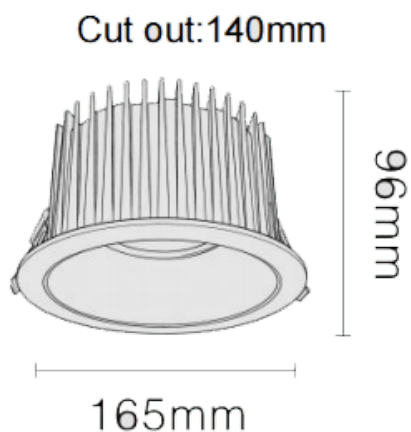

NEW PERFORM-RB

Downlight Lavov de la nouvelle gamme PERFORM, d'une puissance de 35 W et d'un angle de faisceau de 60°. Finition avec anneau blanc et réflecteur chromé. Dimensions : \varnothing 165 × H 96 mm. Flux lumineux total de 3 500 lm et efficacité lumineuse de 100 lm/W. Fabriqué en aluminium moulé sous pression. Driver marche/arrêt. Température de couleur : 3 000 K. UGR 19.

Code article	86.D123.3331.C1
Type de produit	Intérieurs
Catégorie	Spots Encastrés
Famille	NEW PERFORM
Sous-famille	NEW PERFORM-RB
Pictograms	

Produit	
Puissance système (W)	35
Flux lumineux utile (lm)	3500
Efficacité lumineuse (lm/W)	100
Angle de faisceau	60
Durée de vie	50000 h L80B10
IP	20
Finition	Garniture blanche et réflecteur chromé
U. G. R	19
Driver intégré	oui
Équipement	ON/OFF
Flicker Free	oui
Source lumineuse	LED
Type de LED	COB
Température de couleur (K)	3000
Uniformité chromatique (SDCM)	SDCM3
CRI	80

Dimensions

Product dimensions (mm)	ø165*H96mm
--------------------------------	-------------------

Dessin technique

Distribution photométrique