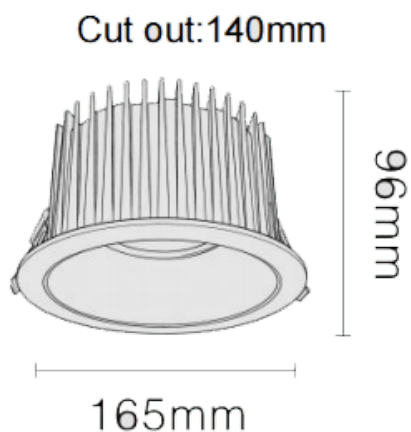

NEW PERFORM-RB

Downlight Lavov de la nouvelle gamme PERFORM, d'une puissance de 35 W et d'un angle de faisceau de 60°. Finition avec anneau blanc et réflecteur chromé. Dimensions :
ø 165 × H 96 mm. Flux lumineux total de 3 500 lm et efficacité lumineuse de 100 lm/W. Fabriqué en aluminium moulé sous pression. Driver DALI. Température de couleur : 3 000 K. UGR 19.

Code article	86.D123.3333.C1
Type de produit	Intérieurs
Catégorie	Spots Encastrés
Famille	NEW PERFORM
Sous-famille	NEW PERFORM-RB
Pictograms	

Produit	
Puissance système (W)	35
Flux lumineux utile (lm)	3500
Efficacité lumineuse (lm/W)	100
Angle de faisceau	60
Durée de vie	50000 h L80B10
IP	20
Finition	Garniture blanche et réflecteur chromé
U. G. R	19
Driver intégré	oui
Équipement	DALI
Flicker Free	oui
Source lumineuse	LED
Type de LED	COB
Température de couleur (K)	3000
Uniformité chromatique (SDCM)	SDCM3
CRI	80

Dimensions

Product dimensions (mm)	ø165*H96mm
--------------------------------	-------------------

Dessin technique

Distribution photométrique