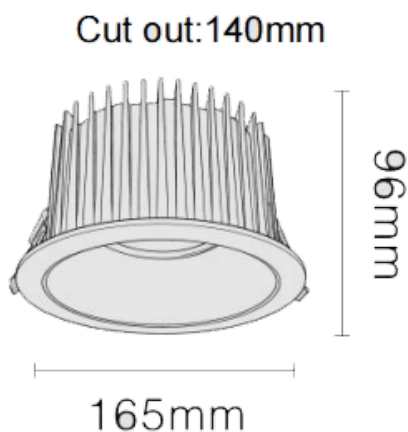

NEW PERFORM-RB Smart

Downlight Lavov PERFORM de 35 W avec un angle de faisceau de 60°. Finition avec collerette blanche et réflecteur doré.

Dimensions : \varnothing 165 x H 98 mm. Flux lumineux total de 3 500 lm et efficacité lumineuse de 100 lm/W. Fabriqué en aluminium moulé sous pression. Driver DALI. Température de couleur : 3 000 K. UGR 19.

Dimensions

Product dimensions (mm) \varnothing 165*H96mm

Dessin technique

Distribution photométrique

Code article	86.D123.3339.D1
Type de produit	Intérieurs
Catégorie	Spots Encastrés
Famille	NEW PERFORM
Sous-famille	NEW PERFORM-RB Smart
Pictograms	

Produit	
Puissance système (W)	35
Flux lumineux utile (lm)	3500
Efficacité lumineuse (lm/W)	100
Angle de faisceau	60
Durée de vie	50000 h L80B10
IP	20
Finition	Garniture blanche et réflecteur doré
U. G. R	19
Driver intégré	oui
Équipement	DALI Casambi ready
Flicker Free	oui
Source lumineuse	LED
Type de LED	COB
Température de couleur (K)	3000
Uniformité chromatique (SDCM)	SDCM3
CRI	80