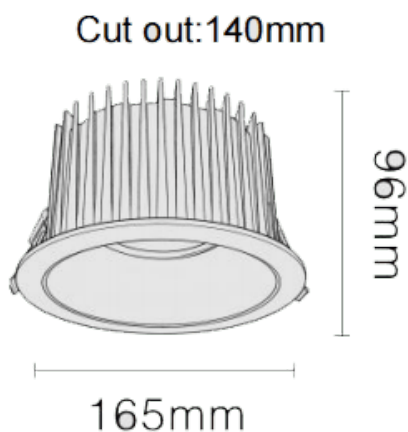

### NEW PERFORM-RB

Downlight Lavov de la nouvelle gamme PERFORM, d'une puissance de 35 W et d'un angle de faisceau de 80°. Finition avec anneau blanc et réflecteur noir. Dimensions :  $\varnothing$  165 × H 96 mm. Flux lumineux total de 3 500 lm et efficacité lumineuse de 100 lm/W. Fabriqué en aluminium moulé sous pression. Driver DALI. Température de couleur : 3 000 K. UGR 19.

Dimensions	
Product dimensions (mm)	$\varnothing$ 165*H96mm
Dessin technique	

Code article	86.D123.3343.B1
Type de produit	Intérieurs
Catégorie	Spots Encastrés
Famille	NEW PERFORM
Sous-famille	NEW PERFORM-RB
Pictograms	

Produit	
Puissance système (W)	35
Flux lumineux utile (lm)	3500
Efficacité lumineuse (lm/W)	100
Angle de faisceau	80
Durée de vie	50000 h L80B10
IP	20
Finition	Garniture blanche et réflecteur noir
U. G. R	19
Driver intégré	oui
Équipement	DALI
Flicker Free	oui
Source lumineuse	LED
Type de LED	COB
Température de couleur (K)	3000
Uniformité chromatique (SDCM)	SDCM3
CRI	80