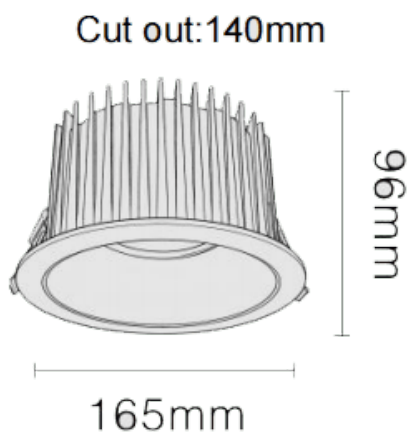

NEW PERFORM-RB Smart

Downlight Lavov PERFORM de 35 W avec un angle de faisceau de 80°. Finition avec collerette et réflecteur blancs. Dimensions : \varnothing 165 × H 98 mm. Flux lumineux total de 3 500 lm et efficacité lumineuse de 100 lm/W. Fabriqué en aluminium moulé sous pression. Driver DALI. Température de couleur : 3 000 K. UGR 19.

Dimensions	
Product dimensions (mm)	\varnothing 165*H96mm
Dessin technique	

Code article	86.D123.3349.A1
Type de produit	Intérieurs
Catégorie	Spots Encastrés
Famille	NEW PERFORM
Sous-famille	NEW PERFORM-RB Smart
Pictograms	

Produit	
Puissance système (W)	35
Flux lumineux utile (lm)	3500
Efficacité lumineuse (lm/W)	100
Angle de faisceau	80
Durée de vie	50000 h L80B10
IP	20
Finition	Garniture blanche et réflecteur blanc
U. G. R	19
Driver intégré	oui
Équipement	DALI Casambi ready
Flicker Free	oui
Source lumineuse	LED
Type de LED	COB
Température de couleur (K)	3000
Uniformité chromatique (SDCM)	SDCM3
CRI	80