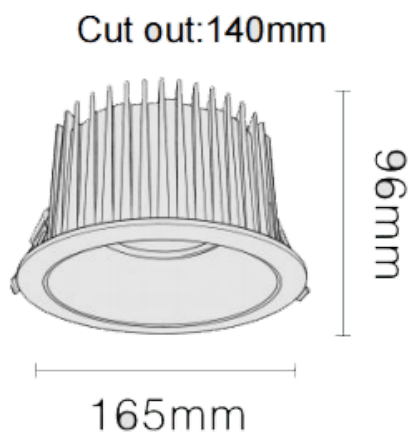

### NEW PERFORM-RB

Spot encastré Lavov NEW PERFORM de 35 W avec un angle de faisceau de 60°. Finition avec collerette et réflecteur blancs.

Dimensions :  $\varnothing$  165 x H 96 mm. Flux lumineux total de 3 500 lm et efficacité lumineuse de 100 lm/W. Fabriqué en aluminium moulé sous pression. Driver marche/arrêt. Température de couleur : 4 000 K. UGR 19.

#### Dimensions

Product dimensions (mm)  $\varnothing$ 165\*H96mm

#### Distribution photométrique

Code article	86.D123.3431.A1
Type de produit	Intérieurs
Catégorie	Spots Encastrés
Famille	NEW PERFORM
Sous-famille	NEW PERFORM-RB
Pictograms	

Produit	
Puissance système (W)	35
Flux lumineux utile (lm)	3500
Efficacité lumineuse (lm/W)	100
Angle de faisceau	60
Durée de vie	50000 h L80B10
IP	20
Finition	Garniture blanche et réflecteur blanc
U. G. R	19
Driver intégré	oui
Équipement	ON/OFF
Flicker Free	oui
Source lumineuse	LED
Type de LED	COB
Température de couleur (K)	4000
Uniformité chromatique (SDCM)	SDCM3
CRI	80