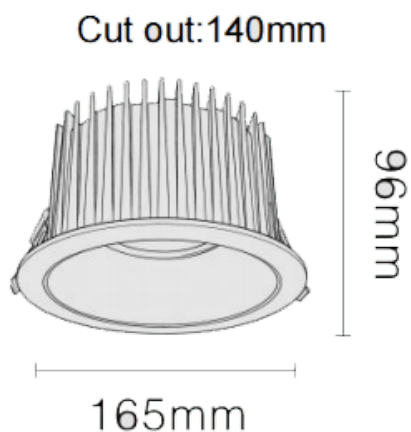

NEW PERFORM-RB

Downlight Lavov de la nouvelle gamme PERFORM, d'une puissance de 35 W et d'un angle de faisceau de 60°. Finition avec anneau blanc et réflecteur chromé. Dimensions : \varnothing 165 × H 96 mm. Flux lumineux total de 3 500 lm et efficacité lumineuse de 100 lm/W. Fabriqué en aluminium moulé sous pression. Driver marche/arrêt. Température de couleur : 4 000 K. UGR 19.

Code article	86.D123.3431.C1
Type de produit	Intérieurs
Catégorie	Spots Encastrés
Famille	NEW PERFORM
Sous-famille	NEW PERFORM-RB
Pictograms	

Produit	
Puissance système (W)	35
Flux lumineux utile (lm)	3500
Efficacité lumineuse (lm/W)	100
Angle de faisceau	60
Durée de vie	50000 h L80B10
IP	20
Finition	Garniture blanche et réflecteur chromé
U. G. R	19
Driver intégré	oui
Équipement	ON/OFF
Flicker Free	oui
Source lumineuse	LED
Type de LED	COB
Température de couleur (K)	4000
Uniformité chromatique (SDCM)	SDCM3
CRI	80

Dimensions

Product dimensions (mm)	ø165*H96mm
--------------------------------	-------------------

Dessin technique

Distribution photométrique