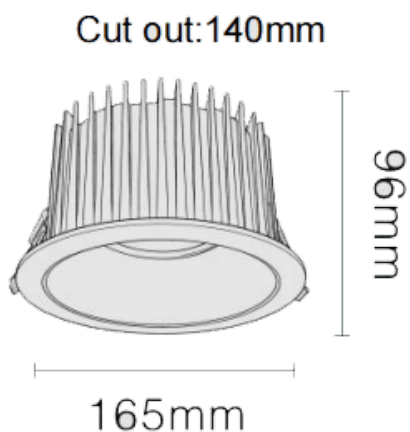

### NEW PERFORM-RB

Downlight Lavov de la nouvelle gamme PERFORM, d'une puissance de 35 W et d'un angle de faisceau de 60°. Finition avec anneau blanc et réflecteur doré. Dimensions :  $\varnothing$  165 x H 96 mm. Flux lumineux total de 3 500 lm et efficacité lumineuse de 100 lm/W. Fabriqué en aluminium moulé sous pression. Driver marche/arrêt. Température de couleur : 4 000 K. UGR 19.

#### Dimensions

Product dimensions (mm)  $\varnothing$ 165\*H96mm

#### Distribution photométrique

Code article	86.D123.3431.D1
Type de produit	Intérieurs
Catégorie	Spots Encastrés
Famille	NEW PERFORM
Sous-famille	NEW PERFORM-RB
Pictograms	

Produit	
Puissance système (W)	35
Flux lumineux utile (lm)	3500
Efficacité lumineuse (lm/W)	100
Angle de faisceau	60
Durée de vie	50000 h L80B10
IP	20
Finition	Garniture blanche et réflecteur doré
U. G. R	19
Driver intégré	oui
Équipement	ON/OFF
Flicker Free	oui
Source lumineuse	LED
Type de LED	COB
Température de couleur (K)	4000
Uniformité chromatique (SDCM)	SDCM3
CRI	80