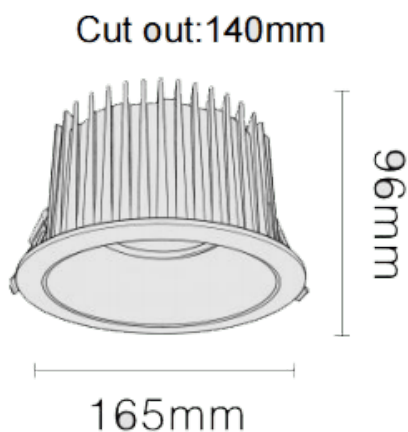

NEW PERFORM-RB

Downlight Lavov de la nouvelle gamme PERFORM, d'une puissance de 35 W et d'un angle de faisceau de 60°. Finition avec anneau blanc et réflecteur noir. Dimensions : \varnothing 165 x H 96 mm. Flux lumineux total de 3 500 lm et efficacité lumineuse de 100 lm/W. Fabriqué en aluminium moulé sous pression. Driver DALI. Température de couleur : 4 000 K. UGR 19.

Dimensions

Product dimensions (mm) \varnothing 165*H96mm

Dessin technique

Distribution photométrique

Code article	86.D123.3433.B1
Type de produit	Intérieurs
Catégorie	Spots Encastrés
Famille	NEW PERFORM
Sous-famille	NEW PERFORM-RB
Pictograms	

Produit	
Puissance système (W)	35
Flux lumineux utile (lm)	3500
Efficacité lumineuse (lm/W)	100
Angle de faisceau	60
Durée de vie	50000 h L80B10
IP	20
Finition	Garniture blanche et réflecteur noir
U. G. R	19
Driver intégré	oui
Équipement	DALI
Flicker Free	oui
Source lumineuse	LED
Type de LED	COB
Température de couleur (K)	4000
Uniformité chromatique (SDCM)	SDCM3
CRI	80