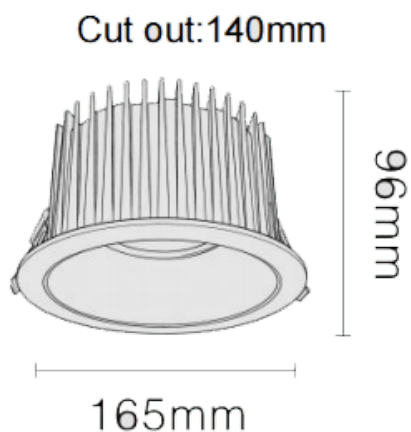

NEW PERFORM-RB

Downlight Lavov de la nouvelle gamme PERFORM, d'une puissance de 35 W et d'un angle de faisceau de 60°. Finition avec anneau blanc et réflecteur chromé. Dimensions :
ø 165 × H 96 mm. Flux lumineux total de 3 500 lm et efficacité lumineuse de 100 lm/W. Fabriqué en aluminium moulé sous pression. Driver DALI. Température de couleur : 4 000 K. UGR 19.

Code article	86.D123.3433.C1
Type de produit	Intérieurs
Catégorie	Spots Encastrés
Famille	NEW PERFORM
Sous-famille	NEW PERFORM-RB
Pictograms	

Produit	
Puissance système (W)	35
Flux lumineux utile (lm)	3500
Efficacité lumineuse (lm/W)	100
Angle de faisceau	60
Durée de vie	50000 h L80B10
IP	20
Finition	Garniture blanche et réflecteur chromé
U. G. R	19
Driver intégré	oui
Équipement	DALI
Flicker Free	oui
Source lumineuse	LED
Type de LED	COB
Température de couleur (K)	4000
Uniformité chromatique (SDCM)	SDCM3
CRI	80

Dimensions

Product dimensions (mm)	ø165*H96mm
--------------------------------	-------------------

Dessin technique

Distribution photométrique