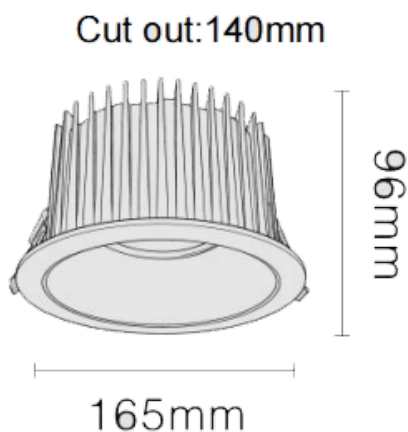

NEW PERFORM-RB Smart

Downlight Lavov PERFORM de 35 W avec un angle de faisceau de 60°. Finition avec collerette blanche et réflecteur chromé.

Dimensions : \varnothing 165 x H 98 mm. Flux lumineux total de 3 500 lm et efficacité lumineuse de 100 lm/W. Fabriqué en aluminium moulé sous pression. Driver DALI. Température de couleur : 4 000 K. UGR 19.

Dimensions

Product dimensions (mm) \varnothing 165*H96mm

Dessin technique

Distribution photométrique

Code article	86.D123.3439.C1
Type de produit	Intérieurs
Catégorie	Spots Encastrés
Famille	NEW PERFORM
Sous-famille	NEW PERFORM-RB Smart
Pictograms	

Produit	
Puissance système (W)	35
Flux lumineux utile (lm)	3500
Efficacité lumineuse (lm/W)	100
Angle de faisceau	60
Durée de vie	50000 h L80B10
IP	20
Finition	Garniture blanche et réflecteur chromé
U. G. R	19
Driver intégré	oui
Équipement	DALI Casambi ready
Flicker Free	oui
Source lumineuse	LED
Type de LED	COB
Température de couleur (K)	4000
Uniformité chromatique (SDCM)	SDCM3
CRI	80