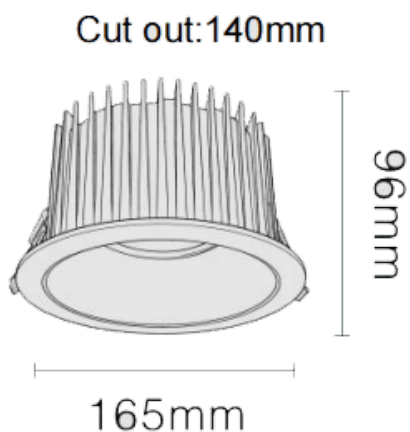

### NEW PERFORM-RB Smart

Downlight Lavov PERFORM de 35 W avec un angle de faisceau de 60°. Finition avec anneau blanc et réflecteur doré. Dimensions :  $\varnothing$  165 × H 98 mm. Flux lumineux total de 3 500 lm et efficacité lumineuse de 100 lm/W. Fabriqué en aluminium moulé sous pression. Driver DALI. Température de couleur : 4 000 K. UGR 19.

#### Dimensions

Product dimensions (mm)  $\varnothing$ 165\*H96mm

#### Distribution photométrique

Code article	86.D123.3439.D1
Type de produit	Intérieurs
Catégorie	Spots Encastrés
Famille	NEW PERFORM
Sous-famille	NEW PERFORM-RB Smart
Pictograms	

Produit	
Puissance système (W)	35
Flux lumineux utile (lm)	3500
Efficacité lumineuse (lm/W)	100
Angle de faisceau	60
Durée de vie	50000 h L80B10
IP	20
Finition	Garniture blanche et réflecteur doré
U. G. R	19
Driver intégré	oui
Équipement	DALI Casambi ready
Flicker Free	oui
Source lumineuse	LED
Type de LED	COB
Température de couleur (K)	4000
Uniformité chromatique (SDCM)	SDCM3
CRI	80