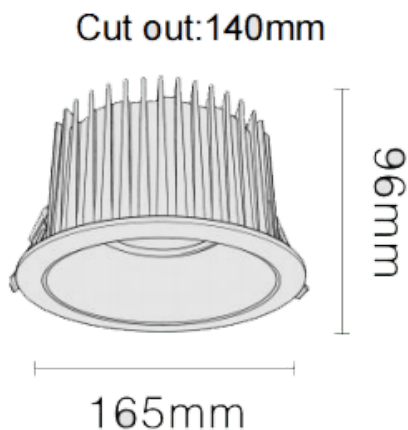

NEW PERFORM-RB

Spot encastré Lavov NEW PERFORM de 35 W avec un angle de faisceau de 80°. Finition avec collerette et réflecteur blancs.

Dimensions : $\varnothing 165 \times H96$ mm. Flux lumineux total de 3 500 lm et efficacité lumineuse de 100 lm/W. Fabriqué en aluminium moulé sous pression. Driver marche/arrêt. Température de couleur : 4 000 K. UGR 19.

Dimensions

Product dimensions (mm) $\varnothing 165 \times H96$ mm

Dessin technique

Code article	86.D123.3441.A1
Type de produit	Intérieurs
Catégorie	Spots Encastrés
Famille	NEW PERFORM
Sous-famille	NEW PERFORM-RB
Pictograms	

Produit	
Puissance système (W)	35
Flux lumineux utile (lm)	3500
Efficacité lumineuse (lm/W)	100
Angle de faisceau	80
Durée de vie	50000 h L80B10
IP	20
Finition	Garniture blanche et réflecteur blanc
U. G. R	19
Driver intégré	oui
Équipement	ON/OFF
Flicker Free	oui
Source lumineuse	LED
Type de LED	COB
Température de couleur (K)	4000
Uniformité chromatique (SDCM)	SDCM3
CRI	80