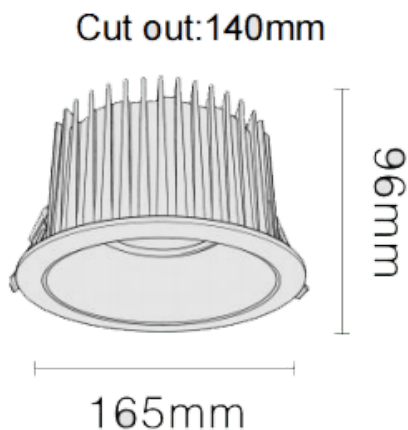

NEW PERFORM-RB Smart

Downlight Lavov PERFORM de 35 W avec un angle de faisceau de 80°. Finition avec collerette blanche et réflecteur chromé.

Dimensions : \varnothing 165 x H 98 mm. Flux lumineux total de 3 500 lm et efficacité lumineuse de 100 lm/W. Fabriqué en aluminium moulé sous pression. Driver DALI. Température de couleur : 4 000 K. UGR 19.

Dimensions

Product dimensions (mm) \varnothing 165*H96mm

Dessin technique

Code article	86.D123.3449.C1
Type de produit	Intérieurs
Catégorie	Spots Encastrés
Famille	NEW PERFORM
Sous-famille	NEW PERFORM-RB Smart
Pictograms	

Produit	
Puissance système (W)	35
Flux lumineux utile (lm)	3500
Efficacité lumineuse (lm/W)	100
Angle de faisceau	80
Durée de vie	50000 h L80B10
IP	20
Finition	Garniture blanche et réflecteur chromé
U. G. R	19
Driver intégré	oui
Équipement	DALI Casambi ready
Flicker Free	oui
Source lumineuse	LED
Type de LED	COB
Température de couleur (K)	4000
Uniformité chromatique (SDCM)	SDCM3
CRI	80