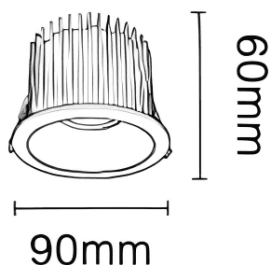

NEW PERFORM-RB

Downlight Lavov de la nouvelle gamme PERFORM, d'une puissance de 15 W et d'un angle de faisceau de 80°. Finition avec anneau blanc et réflecteur chromé. Dimensions : $\varnothing 90 \times H60$ mm. Flux lumineux total de 1 500 lm et efficacité lumineuse de 100 lm/W. Fabriqué en aluminium moulé sous pression. Driver marche/arrêt. Température de couleur : 3 000 K. UGR 19.

Dimensions

Product dimensions (mm) $\varnothing 90 \times H60$ mm

Dessin technique

Cut out: 75mm

Code article	86.D123.4341.C1
Type de produit	Intérieurs
Catégorie	Spots Encastrés
Famille	NEW PERFORM
Sous-famille	NEW PERFORM-RB
Pictograms	

Produit	
Puissance système (W)	15
Flux lumineux utile (lm)	1500
Efficacité lumineuse (lm/W)	100
Angle de faisceau	80
Durée de vie	50000 h L80B10
IP	20
Finition	Garniture blanche et réflecteur chromé
U. G. R	19
Driver intégré	oui
Équipement	ON/OFF
Flicker Free	oui
Source lumineuse	LED
Type de LED	SMD
Température de couleur (K)	3000
Uniformité chromatique (SDCM)	SDCM3
CRI	80