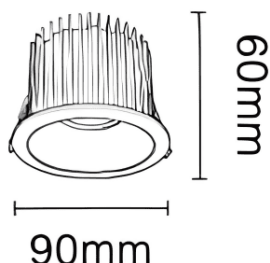

NEW PERFORM-RB

Downlight Lavov de la nouvelle gamme PERFORM, d'une puissance de 15 W et d'un angle de faisceau de 80°. Finition avec anneau blanc et réflecteur noir. Dimensions : \varnothing 90 x H 60 mm. Flux lumineux total de 1 500 lm et efficacité lumineuse de 100 lm/W. Fabriqué en aluminium moulé sous pression. Driver DALI. Température de couleur : 3 000 K. UGR 19.

Dimensions

Product dimensions (mm) \varnothing 90*H60mm

Dessin technique

Cut out: 75mm

Code article	86.D123.4343.B1
Type de produit	Intérieurs
Catégorie	Spots Encastrés
Famille	NEW PERFORM
Sous-famille	NEW PERFORM-RB
Pictograms	

Produit	
Puissance système (W)	15
Flux lumineux utile (lm)	1500
Efficacité lumineuse (lm/W)	100
Angle de faisceau	80
Durée de vie	50000 h L80B10
IP	20
Finition	Garniture blanche et réflecteur noir
U. G. R	19
Driver intégré	oui
Équipement	DALI
Flicker Free	oui
Source lumineuse	LED
Type de LED	SMD
Température de couleur (K)	3000
Uniformité chromatique (SDCM)	SDCM3
CRI	80