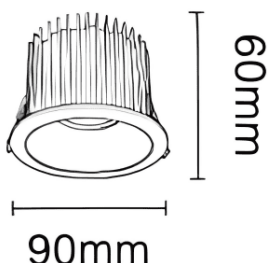

NEW PERFORM-RB

Downlight Lavov de la nouvelle gamme PERFORM, d'une puissance de 15 W et d'un angle de faisceau de 80°. Finition avec anneau blanc et réflecteur doré. Dimensions : \varnothing 90 x H 60 mm. Flux lumineux total de 1 500 lm et efficacité lumineuse de 100 lm/W. Fabriqué en aluminium moulé sous pression. Driver DALI. Température de couleur : 3 000 K. UGR 19.

Dimensions

Product dimensions (mm) \varnothing 90*H60mm

Dessin technique

Cut out: 75mm

Code article	86.D123.4343.D1
Type de produit	Intérieurs
Catégorie	Spots Encastrés
Famille	NEW PERFORM
Sous-famille	NEW PERFORM-RB
Pictograms	

Produit	
Puissance système (W)	15
Flux lumineux utile (lm)	1500
Efficacité lumineuse (lm/W)	100
Angle de faisceau	80
Durée de vie	50000 h L80B10
IP	20
Finition	Garniture blanche et réflecteur doré
U. G. R	19
Driver intégré	oui
Équipement	DALI
Flicker Free	oui
Source lumineuse	LED
Type de LED	SMD
Température de couleur (K)	3000
Uniformité chromatique (SDCM)	SDCM3
CRI	80