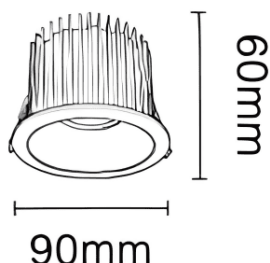

NEW PERFORM-RB Smart

Downlight Lavov PERFORM de 15 W avec un angle de faisceau de 80°. Finition avec collerette et réflecteur blancs. Dimensions : \varnothing 165 × H 98 mm. Flux lumineux total de 1 500 lm et efficacité lumineuse de 100 lm/W. Fabriqué en aluminium moulé sous pression. Driver DALI. Température de couleur : 3 000 K. UGR 19.

Dimensions

Product dimensions (mm) \varnothing 90*H60mm

Dessin technique

Cut out: 75mm

Code article	86.D123.4349.A1
Type de produit	Intérieurs
Catégorie	Spots Encastrés
Famille	NEW PERFORM
Sous-famille	NEW PERFORM-RB Smart
Pictograms	

Produit	
Puissance système (W)	15
Flux lumineux utile (lm)	1500
Efficacité lumineuse (lm/W)	100
Angle de faisceau	80
Durée de vie	50000 h L80B10
IP	20
Finition	Garniture blanche et réflecteur blanc
U. G. R	19
Driver intégré	oui
Équipement	DALI Casambi ready
Flicker Free	oui
Source lumineuse	LED
Type de LED	SMD
Température de couleur (K)	3000
Uniformité chromatique (SDCM)	SDCM3
CRI	80