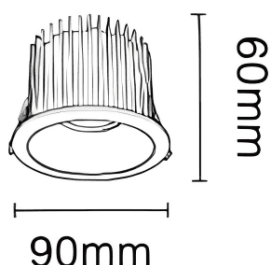

NEW PERFORM-RB Smart

Downlight Lavov PERFORM de 15 W avec un angle de faisceau de 80°. Finition avec collerette blanche et réflecteur chromé.

Dimensions : \varnothing 165 x H 98 mm. Flux lumineux total de 1 500 lm et efficacité lumineuse de 100 lm/W. Fabriqué en aluminium moulé sous pression. Driver DALI. Température de couleur : 3 000 K. UGR 19.

| Dimensions | |
|-------------------------|------------------------|
| Product dimensions (mm) | \varnothing 90*H60mm |

Dessin technique

Cut out: 75mm

| | |
|-----------------|--|
| Code article | 86.D123.4349.C1 |
| Type de produit | Intérieurs |
| Catégorie | Spots Encastrés |
| Famille | NEW PERFORM |
| Sous-famille | NEW PERFORM-RB Smart |
| Pictograms |  |

| | |
|-------------------------------|--|
| Produit | |
| Puissance système (W) | 15 |
| Flux lumineux utile (lm) | 1500 |
| Efficacité lumineuse (lm/W) | 100 |
| Angle de faisceau | 80 |
| Durée de vie | 50000 h L80B10 |
| IP | 20 |
| Finition | Garniture blanche et réflecteur chromé |
| U. G. R | 19 |
| Driver intégré | oui |
| Équipement | DALI Casambi ready |
| Flicker Free | oui |
| Source lumineuse | LED |
| Type de LED | SMD |
| Température de couleur (K) | 3000 |
| Uniformité chromatique (SDCM) | SDCM3 |
| CRI | 80 |