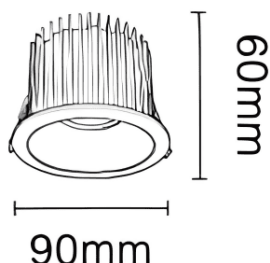

NEW PERFORM-RB Smart

Downlight Lavov PERFORM de 15 W avec un angle de faisceau de 80°. Finition avec anneau blanc et réflecteur doré. Dimensions : \varnothing 165 × H 98 mm. Flux lumineux total de 1 500 lm et efficacité lumineuse de 100 lm/W. Fabriqué en aluminium moulé sous pression. Driver DALI. Température de couleur : 3 000 K. UGR 19.

Dimensions

Product dimensions (mm) \varnothing 90*H60mm

Dessin technique

Cut out: 75mm

Code article	86.D123.4349.D1
Type de produit	Intérieurs
Catégorie	Spots Encastrés
Famille	NEW PERFORM
Sous-famille	NEW PERFORM-RB Smart
Pictograms	

Produit	
Puissance système (W)	15
Flux lumineux utile (lm)	1500
Efficacité lumineuse (lm/W)	100
Angle de faisceau	80
Durée de vie	50000 h L80B10
IP	20
Finition	Garniture blanche et réflecteur doré
U. G. R	19
Driver intégré	oui
Équipement	DALI Casambi ready
Flicker Free	oui
Source lumineuse	LED
Type de LED	SMD
Température de couleur (K)	3000
Uniformité chromatique (SDCM)	SDCM3
CRI	80