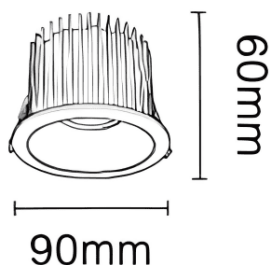

NEW PERFORM-RB

Downlight Lavov de la nouvelle gamme PERFORM, d'une puissance de 15 W et d'un angle de faisceau de 80°. Finition avec anneau blanc et réflecteur chromé. Dimensions : $\varnothing 90 \times H60$ mm. Flux lumineux total de 1 500 lm et efficacité lumineuse de 100 lm/W. Fabriqué en aluminium moulé sous pression. Driver marche/arrêt. Température de couleur : 4 000 K. UGR 19.

Dimensions

Product dimensions (mm) $\varnothing 90 \times H60$ mm

Dessin technique

Cut out: 75mm

Code article	86.D123.4441.C1
Type de produit	Intérieurs
Catégorie	Spots Encastrés
Famille	NEW PERFORM
Sous-famille	NEW PERFORM-RB
Pictograms	

Produit	
Puissance système (W)	15
Flux lumineux utile (lm)	1500
Efficacité lumineuse (lm/W)	100
Angle de faisceau	80
Durée de vie	50000 h L80B10
IP	20
Finition	Garniture blanche et réflecteur chromé
U. G. R	19
Driver intégré	oui
Équipement	ON/OFF
Flicker Free	oui
Source lumineuse	LED
Type de LED	SMD
Température de couleur (K)	4000
Uniformité chromatique (SDCM)	SDCM3
CRI	80