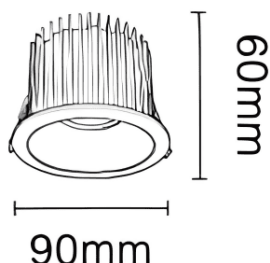

### NEW PERFORM-RB

Downlight Lavov de la nouvelle gamme PERFORM, d'une puissance de 15 W et d'un angle de faisceau de 80°. Finition avec anneau blanc et réflecteur doré. Dimensions :  $\varnothing$  90 x H 60 mm. Flux lumineux total de 1 500 lm et efficacité lumineuse de 100 lm/W. Fabriqué en aluminium moulé sous pression. Driver DALI. Température de couleur : 4 000 K. UGR 19.

#### Dimensions

Product dimensions (mm)  $\varnothing$ 90\*H60mm

#### Dessin technique

Cut out: 75mm

Code article	86.D123.4443.D1
Type de produit	Intérieurs
Catégorie	Spots Encastrés
Famille	NEW PERFORM
Sous-famille	NEW PERFORM-RB
Pictograms	

Produit	
Puissance système (W)	15
Flux lumineux utile (lm)	1500
Efficacité lumineuse (lm/W)	100
Angle de faisceau	80
Durée de vie	50000 h L80B10
IP	20
Finition	Garniture blanche et réflecteur doré
U. G. R	19
Driver intégré	oui
Équipement	DALI
Flicker Free	oui
Source lumineuse	LED
Type de LED	SMD
Température de couleur (K)	4000
Uniformité chromatique (SDCM)	SDCM3
CRI	80