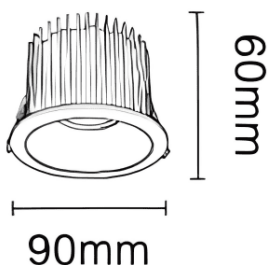

NEW PERFORM-RB Smart

Downlight Lavov PERFORM de 15 W avec un angle de faisceau de 80°. Finition avec collerette et réflecteur blancs. Dimensions : \varnothing 165 × H 98 mm. Flux lumineux total de 1 500 lm et efficacité lumineuse de 100 lm/W. Fabriqué en aluminium moulé sous pression. Driver DALI. Température de couleur : 4 000 K. UGR 19.

Code article	86.D123.4449.A1
Type de produit	Intérieurs
Catégorie	Spots Encastrés
Famille	NEW PERFORM
Sous-famille	NEW PERFORM-RB Smart
Pictograms	

Dimensions

Product dimensions (mm) \varnothing 90*H60mm

Dessin technique

Cut out: 75mm

Produit	
Puissance système (W)	15
Flux lumineux utile (lm)	1500
Efficacité lumineuse (lm/W)	100
Angle de faisceau	80
Durée de vie	50000 h L80B10
IP	20
Finition	Garniture blanche et réflecteur blanc
U. G. R	19
Driver intégré	oui
Équipement	DALI Casambi ready
Flicker Free	oui
Source lumineuse	LED
Type de LED	SMD
Température de couleur (K)	4000
Uniformité chromatique (SDCM)	SDCM3
CRI	80