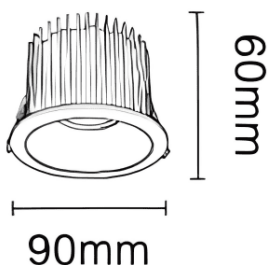

### NEW PERFORM-RB Smart

Downlight Lavov PERFORM de 15 W avec un angle de faisceau de 80°. Finition avec collerette blanche et réflecteur noir.

Dimensions :  $\varnothing$  165 x H 98 mm. Flux lumineux total de 1 500 lm et efficacité lumineuse de 100 lm/W. Fabriqué en aluminium moulé sous pression. Driver DALI. Température de couleur : 4 000 K. UGR 19.

#### Dimensions

Product dimensions (mm)  $\varnothing$ 90\*H60mm

#### Dessin technique

Cut out: 75mm

Code article	86.D123.4449.B1
Type de produit	Intérieurs
Catégorie	Spots Encastrés
Famille	NEW PERFORM
Sous-famille	NEW PERFORM-RB Smart
Pictograms	

Produit	
Puissance système (W)	15
Flux lumineux utile (lm)	1500
Efficacité lumineuse (lm/W)	100
Angle de faisceau	80
Durée de vie	50000 h L80B10
IP	20
Finition	Garniture blanche et réflecteur noir
U. G. R	19
Driver intégré	oui
Équipement	DALI Casambi ready
Flicker Free	oui
Source lumineuse	LED
Type de LED	SMD
Température de couleur (K)	4000
Uniformité chromatique (SDCM)	SDCM3
CRI	80