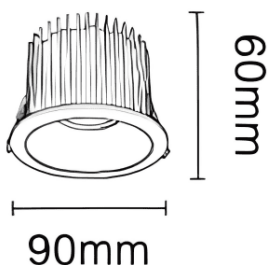

NEW PERFORM-RB Smart

Downlight Lavov PERFORM de 15 W avec un angle de faisceau de 80°. Finition avec collerette blanche et réflecteur chromé.

Dimensions : \varnothing 165 x H 98 mm. Flux lumineux total de 1 500 lm et efficacité lumineuse de 100 lm/W. Fabriqué en aluminium moulé sous pression. Driver DALI. Température de couleur : 4 000 K. UGR 19.

Dimensions

Product dimensions (mm) \varnothing 90*H60mm

Dessin technique

Cut out: 75mm

Code article	86.D123.4449.C1
Type de produit	Intérieurs
Catégorie	Spots Encastrés
Famille	NEW PERFORM
Sous-famille	NEW PERFORM-RB Smart
Pictograms	

Produit	
Puissance système (W)	15
Flux lumineux utile (lm)	1500
Efficacité lumineuse (lm/W)	100
Angle de faisceau	80
Durée de vie	50000 h L80B10
IP	20
Finition	Garniture blanche et réflecteur chromé
U. G. R	19
Driver intégré	oui
Équipement	DALI Casambi ready
Flicker Free	oui
Source lumineuse	LED
Type de LED	SMD
Température de couleur (K)	4000
Uniformité chromatique (SDCM)	SDCM3
CRI	80