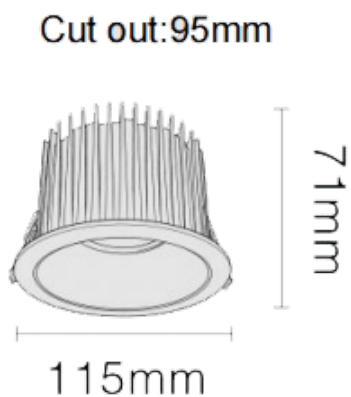

NEW PERFORM-RB Smart

Downlight Lavov PERFORM de 25 W avec un angle de faisceau de 80°. Finition avec collerette blanche et réflecteur chromé.

Dimensions : \varnothing 165 x H 98 mm. Flux lumineux total de 2 500 lm et efficacité lumineuse de 100 lm/W. Fabriqué en aluminium moulé sous pression. Driver DALI. Température de couleur : 3 000 K. UGR 19.

Dimensions	
Product dimensions (mm)	\varnothing 115*H71mm
Dessin technique	

Code article	86.D123.5349.C1
Type de produit	Intérieurs
Catégorie	Spots Encastrés
Famille	NEW PERFORM
Sous-famille	NEW PERFORM-RB Smart
Pictograms	

Produit	
Puissance système (W)	25
Flux lumineux utile (lm)	2500
Efficacité lumineuse (lm/W)	100
Angle de faisceau	80
Durée de vie	50000 h L80B10
IP	20
Finition	Garniture blanche et réflecteur chromé
U. G. R	19
Driver intégré	oui
Équipement	DALI Casambi ready
Flicker Free	oui
Source lumineuse	LED
Type de LED	SMD
Température de couleur (K)	3000
Uniformité chromatique (SDCM)	SDCM3
CRI	80