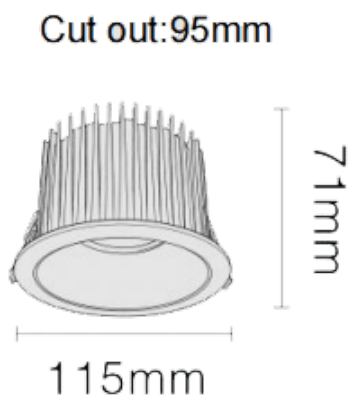

NEW PERFORM-RB

Downlight Lavov de la nouvelle gamme PERFORM, d'une puissance de 25 W et d'un angle de faisceau de 80°. Finition avec anneau blanc et réflecteur chromé. Dimensions : \varnothing 115 mm x H 71 mm. Flux lumineux total de 2 500 lm et efficacité lumineuse de 100 lm/W. Fabriqué en aluminium moulé sous pression. Driver marche/arrêt. Température de couleur : 4 000 K. UGR 19.

Code article	86.D123.5441.C1
Type de produit	Intérieurs
Catégorie	Spots Encastrés
Famille	NEW PERFORM
Sous-famille	NEW PERFORM-RB
Pictograms	

Dimensions

Product dimensions (mm) \varnothing 115*H71mm

Dessin technique

Produit	
Puissance système (W)	25
Flux lumineux utile (lm)	2500
Efficacité lumineuse (lm/W)	100
Angle de faisceau	80
Durée de vie	50000 h L80B10
IP	20
Finition	Garniture blanche et réflecteur chromé
U. G. R	19
Driver intégré	oui
Équipement	ON/OFF
Flicker Free	oui
Source lumineuse	LED
Type de LED	SMD
Température de couleur (K)	4000
Uniformité chromatique (SDCM)	SDCM3
CRI	80