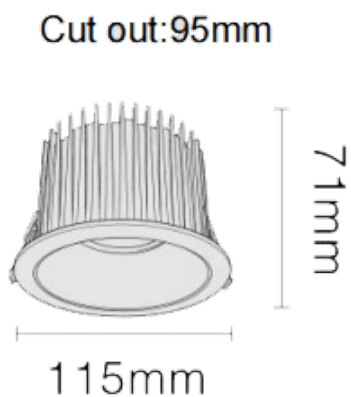

NEW PERFORM-RB

Spot encastré Lavov NEW PERFORM de 25 W avec un angle de faisceau de 80°. Finition avec anneau blanc et réflecteur doré.

Dimensions : \varnothing 115 mm x H 71 mm. Flux lumineux total de 2 500 lm et efficacité lumineuse de 100 lm/W. Fabriqué en aluminium moulé sous pression. Driver marche/arrêt.

Température de couleur : 4 000 K. UGR 19.

Dimensions	
Product dimensions (mm)	\varnothing 115*H71mm
Dessin technique	

Code article	86.D123.5441.D1
Type de produit	Intérieurs
Catégorie	Spots Encastrés
Famille	NEW PERFORM
Sous-famille	NEW PERFORM-RB
Pictograms	

Produit	
Puissance système (W)	25
Flux lumineux utile (lm)	2500
Efficacité lumineuse (lm/W)	100
Angle de faisceau	80
Durée de vie	50000 h L80B10
IP	20
Finition	Garniture blanche et réflecteur doré
U. G. R	19
Driver intégré	oui
Équipement	ON/OFF
Flicker Free	oui
Source lumineuse	LED
Type de LED	SMD
Température de couleur (K)	4000
Uniformité chromatique (SDCM)	SDCM3
CRI	80