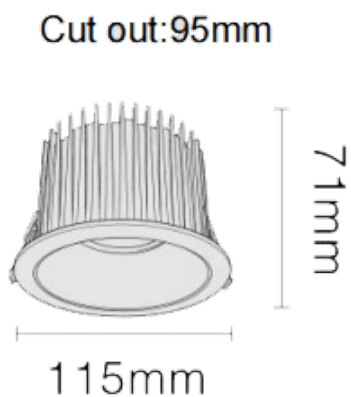

### NEW PERFORM-RB

Downlight Lavov de la nouvelle gamme PERFORM, d'une puissance de 25 W et d'un angle de faisceau de 80°. Finition avec anneau et réflecteur blancs. Dimensions :  $\varnothing$  115 mm x H 71 mm. Flux lumineux total de 2 500 lm et efficacité lumineuse de 100 lm/W. Fabriqué en aluminium moulé sous pression. Driver DALI. Température de couleur : 4 000 K. UGR 19.

#### Dimensions

Product dimensions (mm)  $\varnothing$ 115\*H71mm

#### Dessin technique

Code article	86.D123.5443.A1
Type de produit	Intérieurs
Catégorie	Spots Encastrés
Famille	NEW PERFORM
Sous-famille	NEW PERFORM-RB
Pictograms	

Produit	
Puissance système (W)	25
Flux lumineux utile (lm)	2500
Efficacité lumineuse (lm/W)	100
Angle de faisceau	80
Durée de vie	50000 h L80B10
IP	20
Finition	Garniture blanche et réflecteur blanc
U. G. R	19
Driver intégré	oui
Équipement	DALI
Flicker Free	oui
Source lumineuse	LED
Type de LED	SMD
Température de couleur (K)	4000
Uniformité chromatique (SDCM)	SDCM3
CRI	80