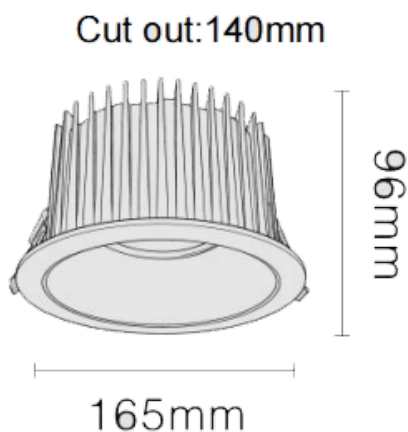

NEW PERFORM-RB

Downlight Lavov de la nouvelle gamme PERFORM, d'une puissance de 35 W et d'un angle de faisceau de 80°. Finition avec anneau blanc et réflecteur doré. Dimensions : \varnothing 165 x H 96 mm. Flux lumineux total de 3 500 lm et efficacité lumineuse de 100 lm/W. Fabriqué en aluminium moulé sous pression. Driver DALI. Température de couleur : 3 000 K. UGR 19.

Code article	86.D123.6343.D1
Type de produit	Intérieurs
Catégorie	Spots Encastrés
Famille	NEW PERFORM
Sous-famille	NEW PERFORM-RB
Pictograms	

Dimensions

Product dimensions (mm) \varnothing 165*H96mm

Dessin technique

Produit	
Puissance système (W)	35
Flux lumineux utile (lm)	3500
Efficacité lumineuse (lm/W)	100
Angle de faisceau	80
Durée de vie	50000 h L80B10
IP	20
Finition	Garniture blanche et réflecteur doré
U. G. R	19
Driver intégré	oui
Équipement	DALI
Flicker Free	oui
Source lumineuse	LED
Type de LED	SMD
Température de couleur (K)	3000
Uniformité chromatique (SDCM)	SDCM3
CRI	80