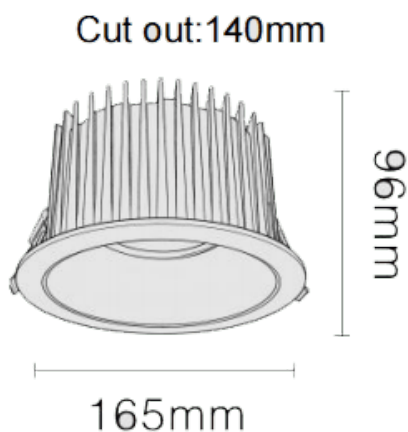

NEW PERFORM-RB Smart

Downlight Lavov PERFORM de 35 W avec un angle de faisceau de 80°. Finition avec collerette et réflecteur blancs. Dimensions : \varnothing 165 × H 98 mm. Flux lumineux total de 3 500 lm et efficacité lumineuse de 100 lm/W. Fabriqué en aluminium moulé sous pression. Driver DALI. Température de couleur : 3 000 K. UGR 19.

Dimensions	
Product dimensions (mm)	\varnothing 165*H96mm
Dessin technique	

Code article	86.D123.6349.A1
Type de produit	Intérieurs
Catégorie	Spots Encastrés
Famille	NEW PERFORM
Sous-famille	NEW PERFORM-RB Smart
Pictograms	

Produit	
Puissance système (W)	35
Flux lumineux utile (lm)	3500
Efficacité lumineuse (lm/W)	100
Angle de faisceau	80
Durée de vie	50000 h L80B10
IP	20
Finition	Garniture blanche et réflecteur blanc
U. G. R	19
Driver intégré	oui
Équipement	DALI Casambi ready
Flicker Free	oui
Source lumineuse	LED
Type de LED	SMD
Température de couleur (K)	3000
Uniformité chromatique (SDCM)	SDCM3
CRI	80