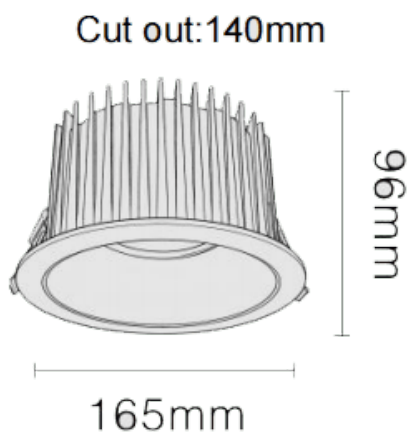

NEW PERFORM-RB Smart

Downlight Lavov PERFORM de 35 W avec un angle de faisceau de 80°. Finition avec anneau blanc et réflecteur noir. Dimensions : \varnothing 165 × H 98 mm. Flux lumineux total de 3 500 lm et efficacité lumineuse de 100 lm/W. Fabriqué en aluminium moulé sous pression. Driver DALI. Température de couleur : 3 000 K. UGR 19.

Dimensions	
Product dimensions (mm)	\varnothing 165*H96mm
Dessin technique	

Code article	86.D123.6349.B1
Type de produit	Intérieurs
Catégorie	Spots Encastrés
Famille	NEW PERFORM
Sous-famille	NEW PERFORM-RB Smart
Pictograms	

Produit	
Puissance système (W)	35
Flux lumineux utile (lm)	3500
Efficacité lumineuse (lm/W)	100
Angle de faisceau	80
Durée de vie	50000 h L80B10
IP	20
Finition	Garniture blanche et réflecteur noir
U. G. R	19
Driver intégré	oui
Équipement	DALI Casambi ready
Flicker Free	oui
Source lumineuse	LED
Type de LED	SMD
Température de couleur (K)	3000
Uniformité chromatique (SDCM)	SDCM3
CRI	80