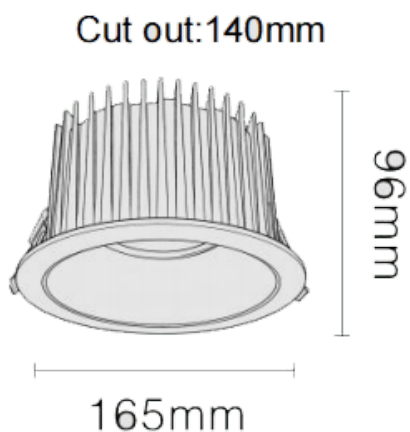

### NEW PERFORM-RB Smart

Downlight Lavov PERFORM de 35 W avec un angle de faisceau de 80°. Finition avec collerette blanche et réflecteur doré.

Dimensions :  $\varnothing$  165 x H 98 mm. Flux lumineux total de 3 500 lm et efficacité lumineuse de 100 lm/W. Fabriqué en aluminium moulé sous pression. Driver DALI. Température de couleur : 3 000 K. UGR 19.

Dimensions	
Product dimensions (mm)	$\varnothing$ 165*H96mm
Dessin technique	

Code article	86.D123.6349.D1
Type de produit	Intérieurs
Catégorie	Spots Encastrés
Famille	NEW PERFORM
Sous-famille	NEW PERFORM-RB Smart
Pictograms	

Produit	
Puissance système (W)	35
Flux lumineux utile (lm)	3500
Efficacité lumineuse (lm/W)	100
Angle de faisceau	80
Durée de vie	50000 h L80B10
IP	20
Finition	Garniture blanche et réflecteur doré
U. G. R	19
Driver intégré	oui
Équipement	DALI Casambi ready
Flicker Free	oui
Source lumineuse	LED
Type de LED	SMD
Température de couleur (K)	3000
Uniformité chromatique (SDCM)	SDCM3
CRI	80