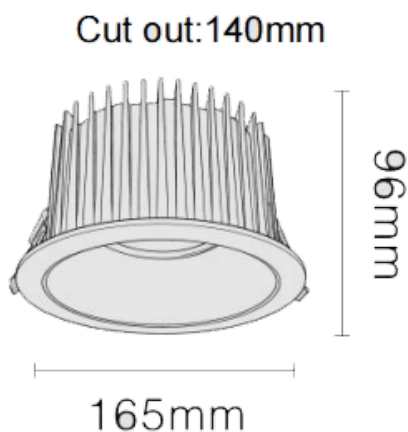

**NEW PERFORM-RB**

Spot encastré Lavov NEW PERFORM de 35 W avec un angle de faisceau de 80°. Finition avec collerette et réflecteur blancs.

Dimensions :  $\varnothing 165 \times H96$  mm. Flux lumineux total de 3 500 lm et efficacité lumineuse de 100 lm/W. Fabriqué en aluminium moulé sous pression. Driver marche/arrêt. Température de couleur : 4 000 K. UGR 19.

**Dimensions**

Product dimensions (mm)  $\varnothing 165 \times H96$  mm

**Dessin technique**

Code article	86.D123.6441.A1
Type de produit	Intérieurs
Catégorie	Spots Encastrés
Famille	NEW PERFORM
Sous-famille	NEW PERFORM-RB
Pictograms	

Produit	
Puissance système (W)	35
Flux lumineux utile (lm)	3500
Efficacité lumineuse (lm/W)	100
Angle de faisceau	80
Durée de vie	50000 h L80B10
IP	20
Finition	Garniture blanche et réflecteur blanc
U. G. R	19
Driver intégré	oui
Équipement	ON/OFF
Flicker Free	oui
Source lumineuse	LED
Type de LED	SMD
Température de couleur (K)	4000
Uniformité chromatique (SDCM)	SDCM3
CRI	80